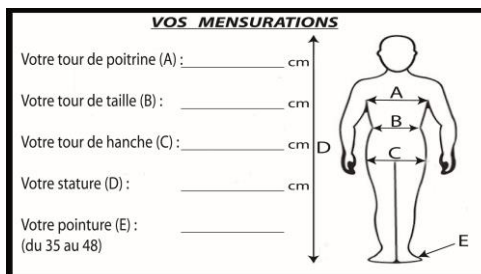

Grille de Taille

Table with columns: TAILLE A COMMANDER (0-6) and rows: BLOUSES ET TUNIQUES (TOUR POITRINE, TOUR BASSIN), PANTALON (TOUR TAILLE)

Table with columns: CODE, DESIGNATION, COLORIS, Grille de Taille, Taille, QTE, P.U. TTC, Montant TTC, 03, CDE, PRÉT, LIV, DATE

Total du trousseau : 120,90 €
Enlèvement à notre Magasin CAMPANA 02840 COUCY LES EPPES (ouvert du lundi au samedi de 9H30-12H , 14H- 19H)
Livraison groupée au lycée 0,00 €
MONTANT TOTAL TTC :

Je choisis mon mode de règlement et je coche la case correspondante :

- Par chèque postal ou bancaire - à l'ordre de "CAMPANA"
  Par espèces ou mandat cash lettre joint à votre commande
  Par carte bancaire :
  Par carte Génération (Indiquez le montant à débiter) :

Nom :
Prénom :
Date de Naissance :
N° de Carte :
Montant à débiter : €

CADRE A REMPLIR POUR LA LIVRAISON A DOMICILE

Personne à contacter :
N° de portable (obligatoire) :
Adresse :
CP : Ville :
Date de congés d'été :

CADRE RÉSERVÉ A L'ADMINISTRATION CAMPANA

POIDS :
Expédié : Soldé :

- Les échanges se feront sur présentation des articles dans leur emballage d'origine sous un délai de 15 jours
  Possibilité de prise de mesure au magasin sous condition de prise de RDV
  Acompte de paiement obligatoire pour toute commande, aucune commande sera livrée en totalité sans le solde de paiement
  Pour toute annulation ou demande de remboursement, une déduction de 15% de la valeur sera déduite pour couvrir les frais de gestion
  Avant tout retour, veuillez nous demander le formulaire d'échange.
  Les frais de retour sont à votre charge et la re-livraison est gratuite.